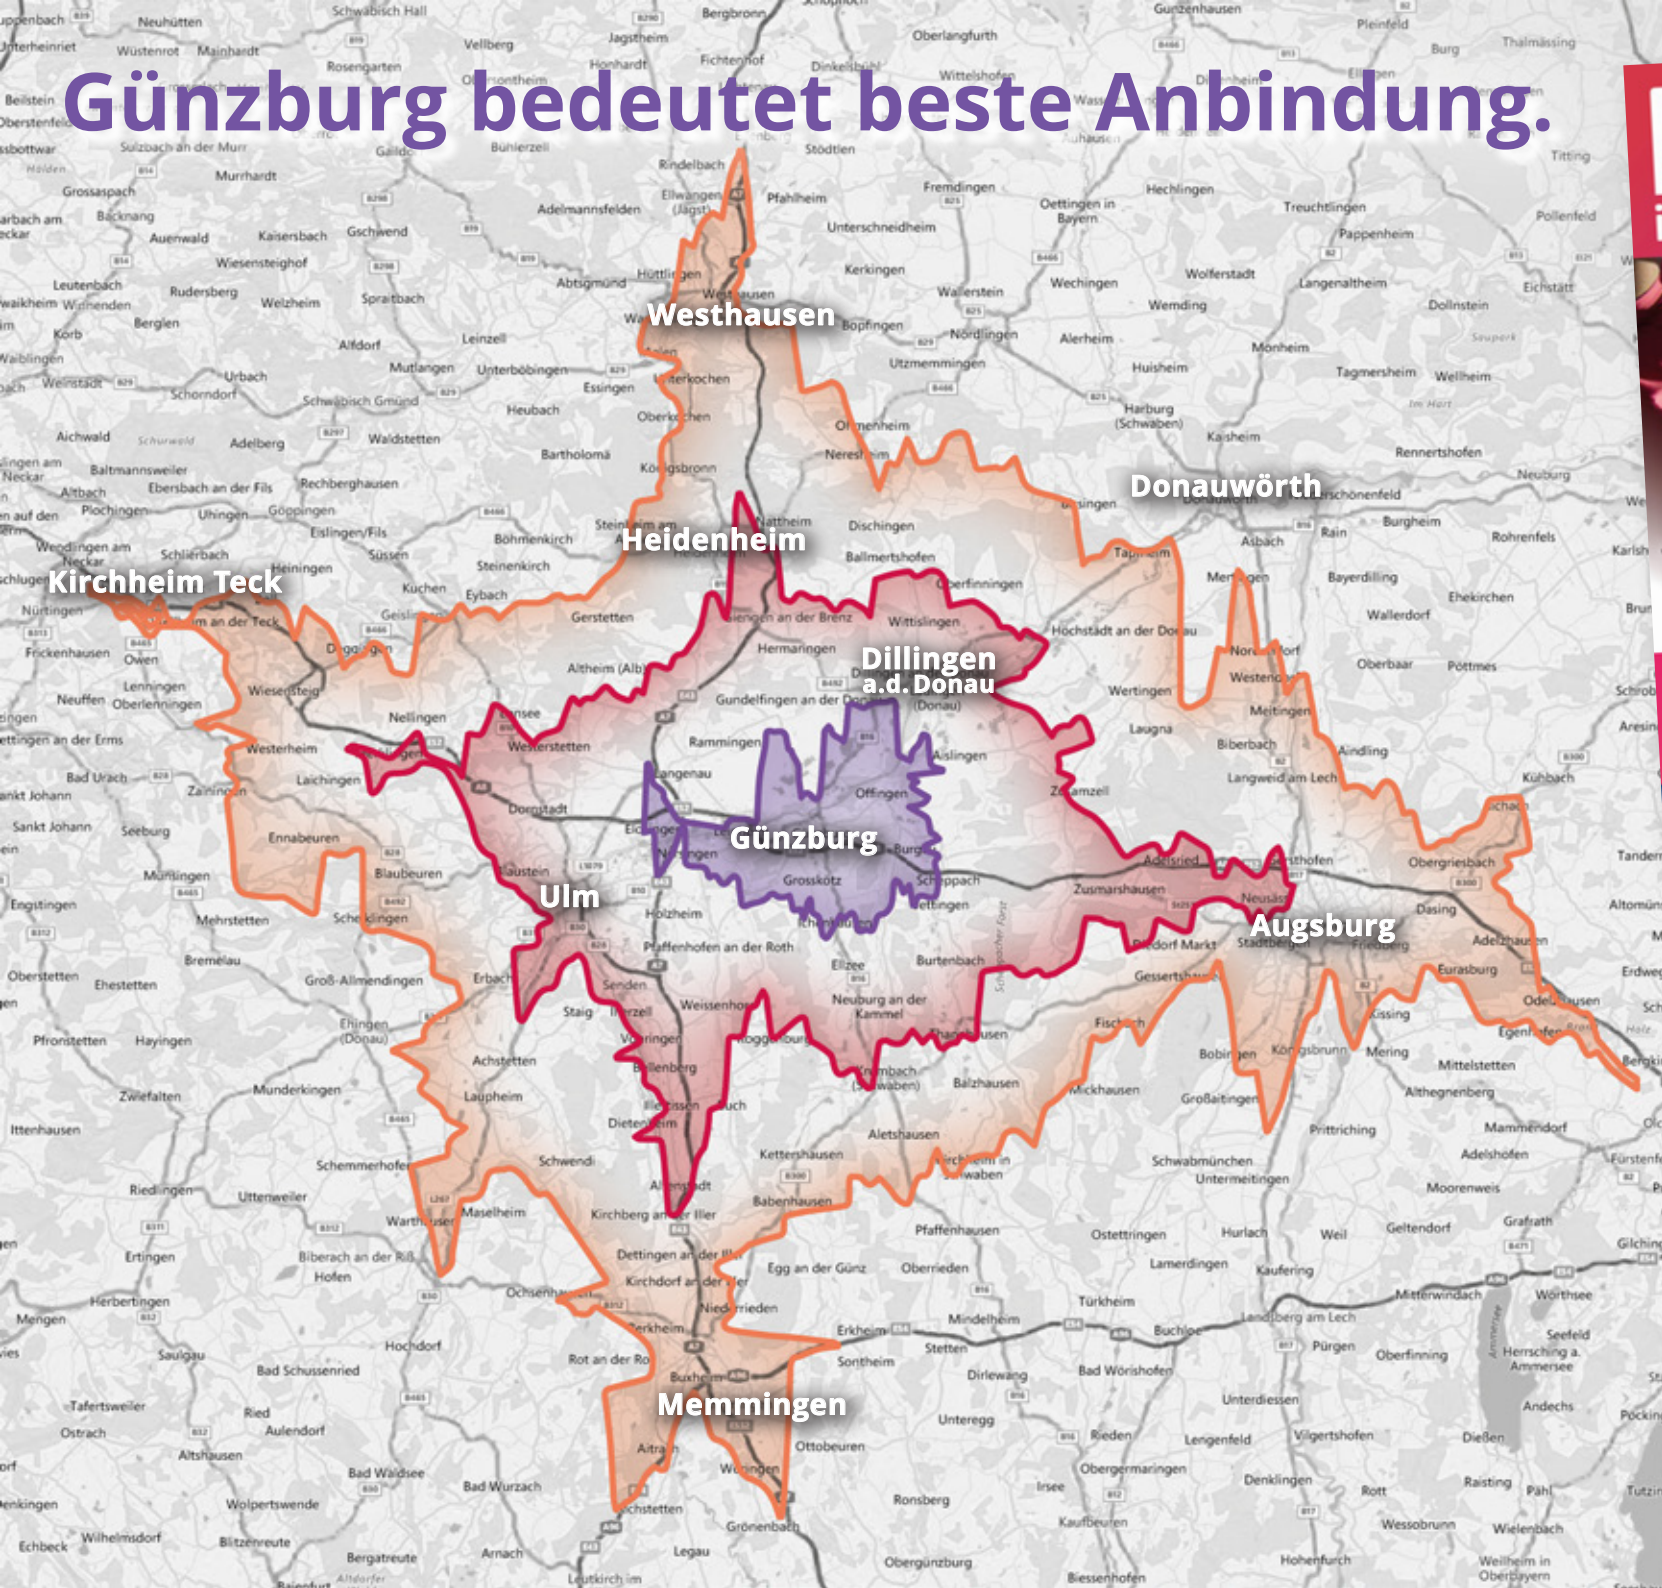

# Günzburg bedeutet beste Anbindung.

**MESSE GÜNZBURG im Donauried**

Alles, was Familien bewegt!  
**Familienmesse**  
 im Landkreis Günzburg

17.-19.9.2021  
 tägl. 10 - 18 Uhr • [www.familienmesse-guenzburg.de](http://www.familienmesse-guenzburg.de)

Eintritt frei! **AUF DEM GELÄNDE DER RADBRAUEREI** **Gratis Shuttlebus**  
 UND IM GANZEN GEBIET DONAURIED

Das Messegelände befindet sich auf dem Gelände der Radbrauerei und im gesamten Gewerbegebiet Donauried. Die Familienmesse ist via A8/Bundesstraße für viele Interessenten in weniger als einer Stunde Fahrt erreichbar.