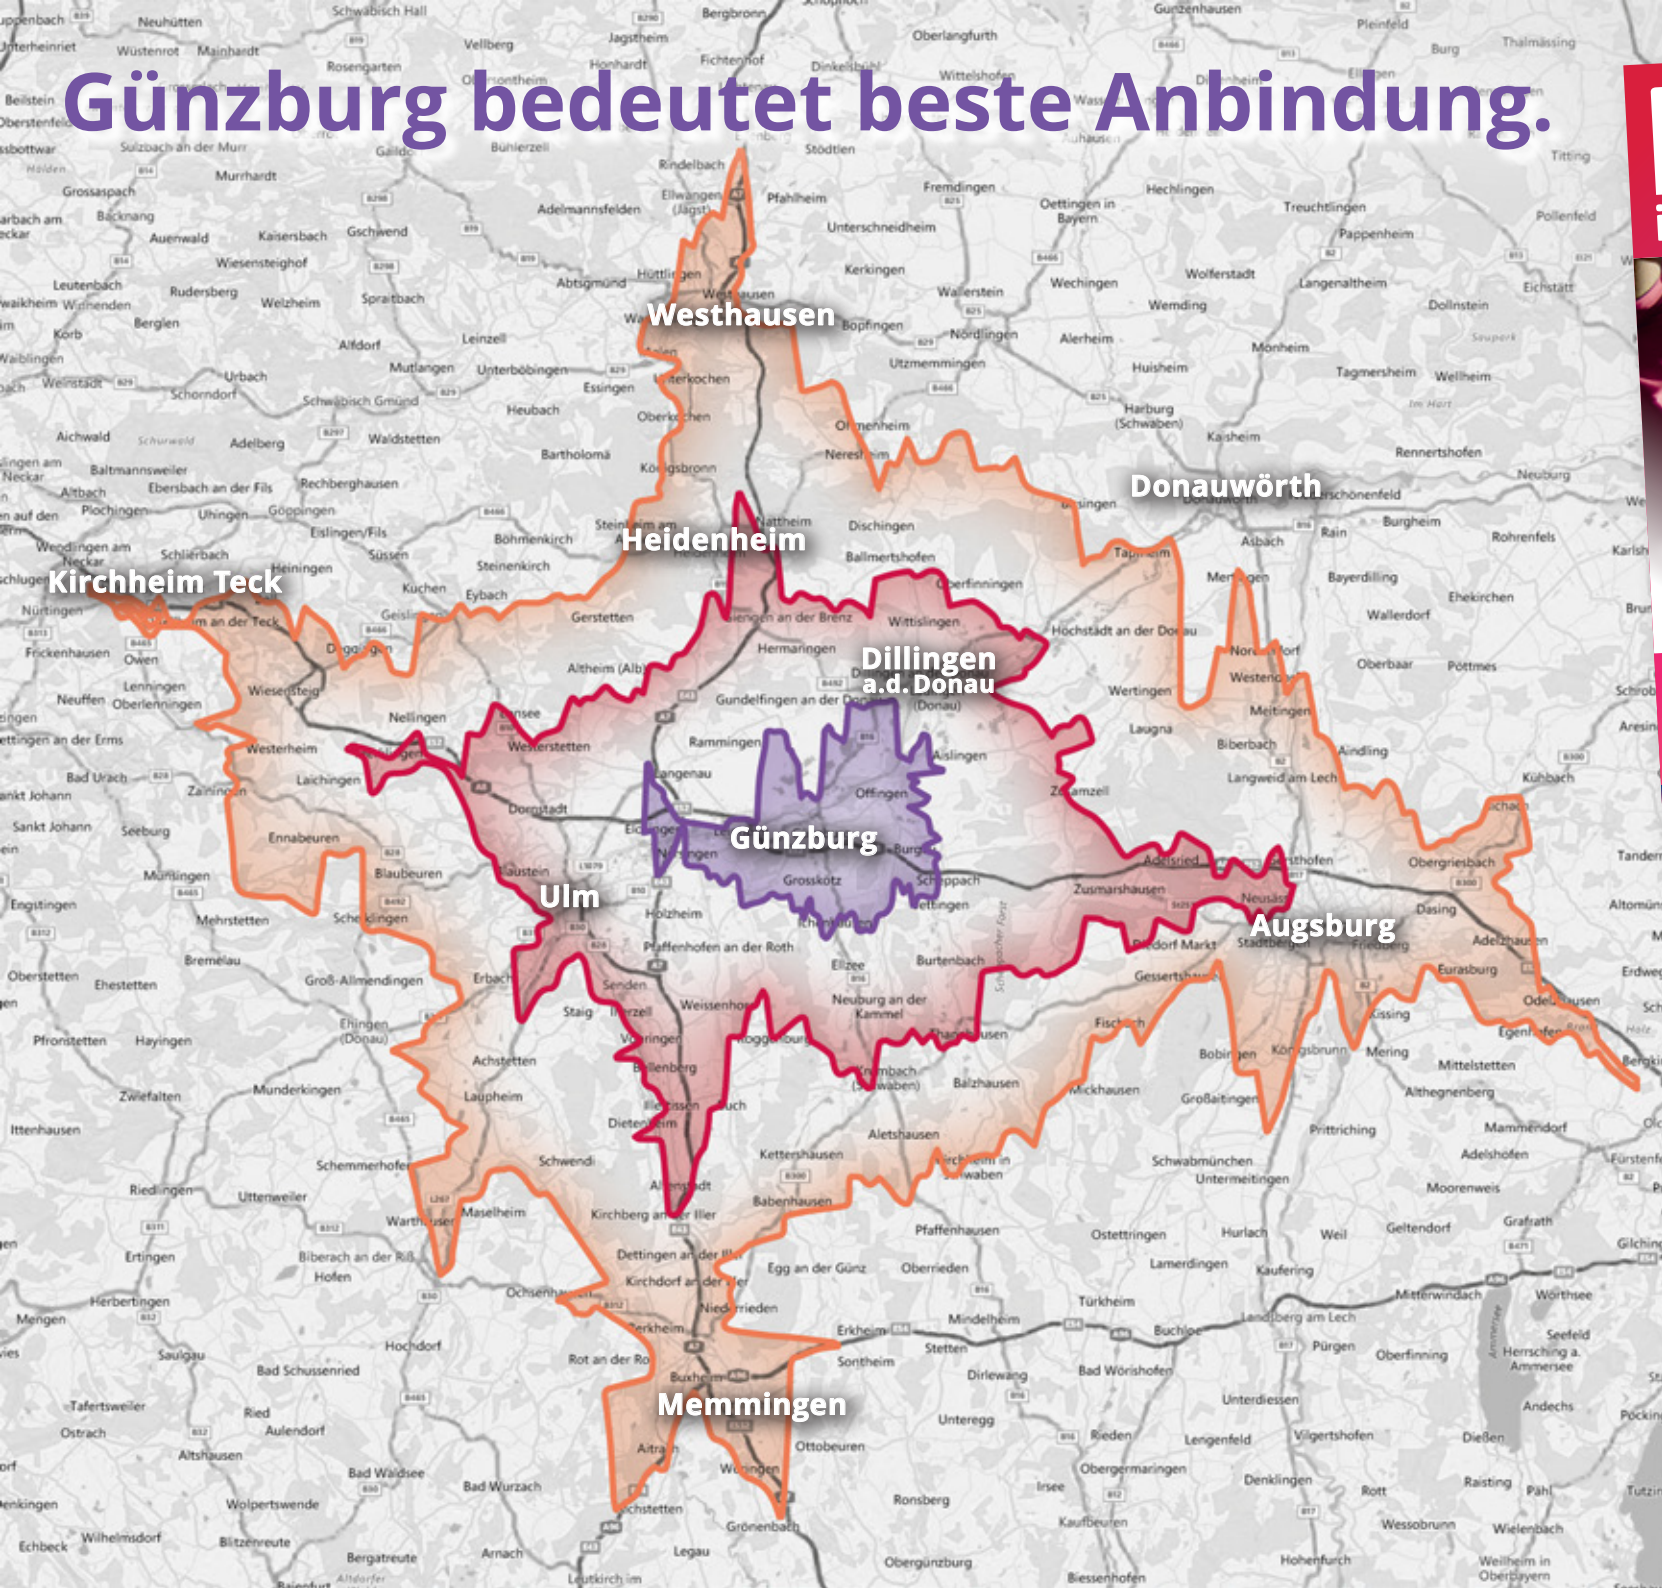

Günzburg bedeutet beste Anbindung.

MESSE GÜNZBURG
im Donauried

Alles, was Familien bewegt!
Familienmesse
 im Landkreis Günzburg

LANDKREIS GÜNZBURG
 DIE FAMILIEN- UND KINDERREGION

WIRTSCHAFTSVEREINIGUNG GÜNZBURG e.V.

11.-13.6.2021
 tägl. 10 - 18 Uhr • www.familienmesse-guenzburg.de

Eintritt frei!

AUF DEM GELÄNDE DER RADBRAUEREI
 UND IM GANZEN GEBIET DONAURIED

Gratis Shuttlebus

Das Messengelände befindet sich auf dem Gelände der Radbrauerei und im gesamten Gewerbegebiet Donauried. Die Familienmesse ist via A8/Bundesstraße für viele Interessenten in weniger als einer Stunde Fahrt erreichbar.